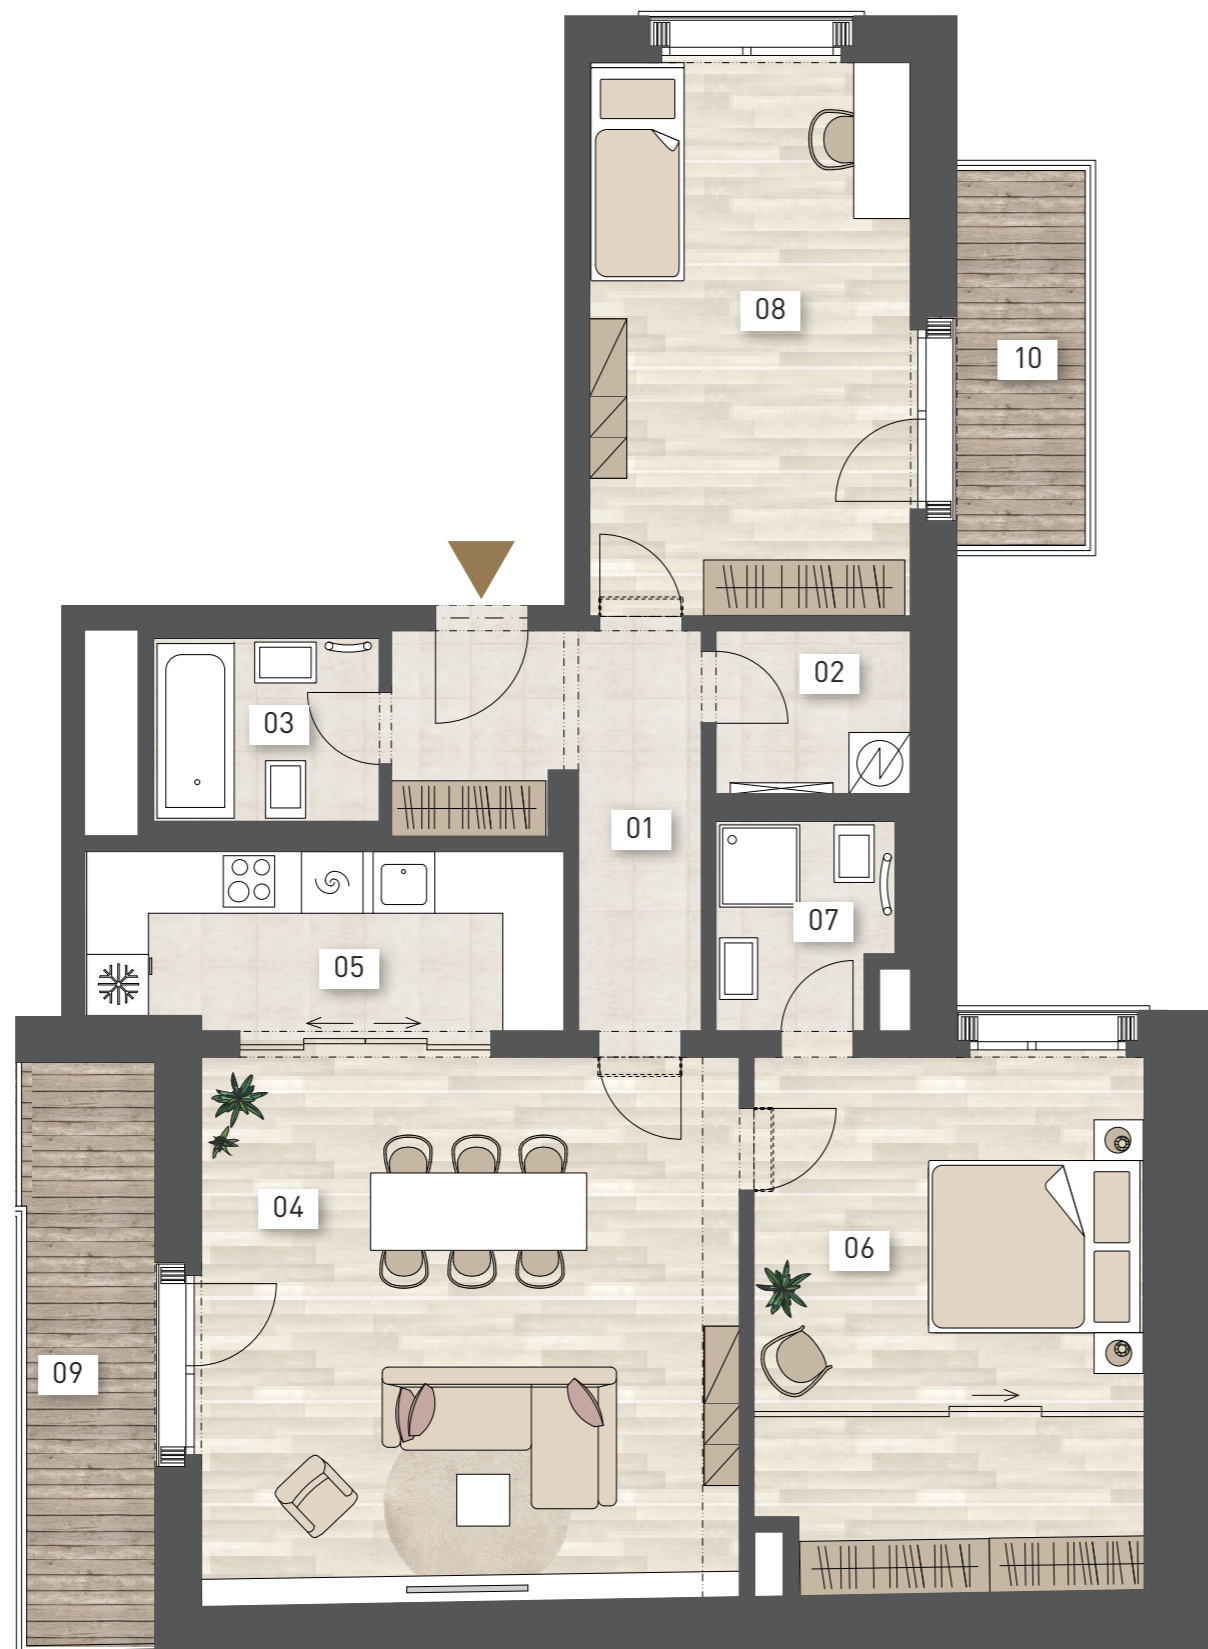

rezidence
**VYŠEHRAĐSKÁ
33.**

BYT 19

3 + kk • 3.NP • 98,40 m²

01	Chodba / Entrance	8,64 m ²
02	Šatna / Cloakroom	3,01 m ²
03	Koupelna / Bathroom	3,93 m ²
04	Obývací pokoj / Living room	28,21 m ²
05	Kuchyně / Kitchen	8,16 m ²
06	Ložnice / Bedroom + Šatna / Cloakroom	19,79 m ²
07	Koupelna / Bathroom	3,34 m ²
08	Ložnice / Bedroom	17,11 m ²
Podlahová plocha bytu / apartment area		92,19 m²
Prodejní plocha bytu / apartment area total*		98,40 m²
09	Balkon / Balcony	7,76 m ²
10	Balkon / Balcony	5,16 m ²

3.NP / 3RD FLOOR
NOVOSTAVBA / NEW BUILDING